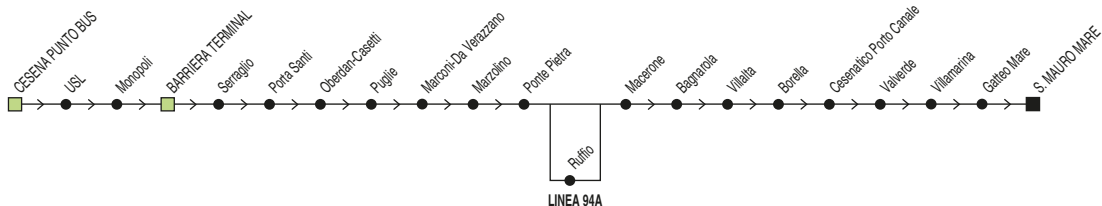

A = Linea 94A transita per Ruffio

Linea 94/94A

S. Mauro Mare → Cesena Punto Bus

GIORNALIERO

Zona	Località	A	A		A	A	A	A	A	A	Poi ai minuti...		A	A						
890	S. Mauro Mare			07:08			09:23						18:23							
890	Gatteo Mare (Euclide)	05:55	06:45	07:15	07:50	08:20	08:50	09:30	09:50	10:20	10:50	11:20	11:50	20	50	17:50	18:30	18:50	19:20	19:50
890	Cesenatico Porto Canale	06:07	06:57	07:27	08:02	08:32	09:02	09:42	10:02	10:32	11:02	11:32	12:02	32	02	18:02	18:42	19:02	19:32	20:02
890	Cesenatico (p.le Comandini)	06:09	06:59	07:29	08:04	08:34	09:04	09:44	10:04	10:34	11:04	11:34	12:04	34	04	18:04	18:44	19:04	19:34	20:04
890	Villalta	06:19	07:09	07:39	08:14	08:44	09:14	09:54	10:14	10:44	11:14	11:44	12:14	44	14	18:14	18:54	19:14	19:44	20:14
880	Macerone	06:25	07:15	07:45	08:20	08:50	09:20	10:00	10:20	10:50	11:20	11:50	12:20	50	20	18:20	19:00	19:20	19:50	20:20
880	Ruffio	06:29	07:19			08:54		10:04		10:54		11:54		54			19:04		19:54	
880	Ponte Pietra	06:31	07:21	07:51	08:26	08:56	09:26	10:06	10:26	10:56	11:26	11:56	12:26	56	26	18:26	19:06	19:26	19:56	20:26
880	Barriera	06:40	07:30	08:00	08:35	09:05	09:35	10:15	10:35	11:05	11:35	12:05	12:35	05	35	18:35	19:15	19:35	20:05	20:35
880	Cesena Punto Bus	06:45	07:35	08:05	08:40	09:10	09:40	10:20	10:40	11:10	11:40	12:10	12:40	10	40	18:40	19:20	19:40	20:10	20:40